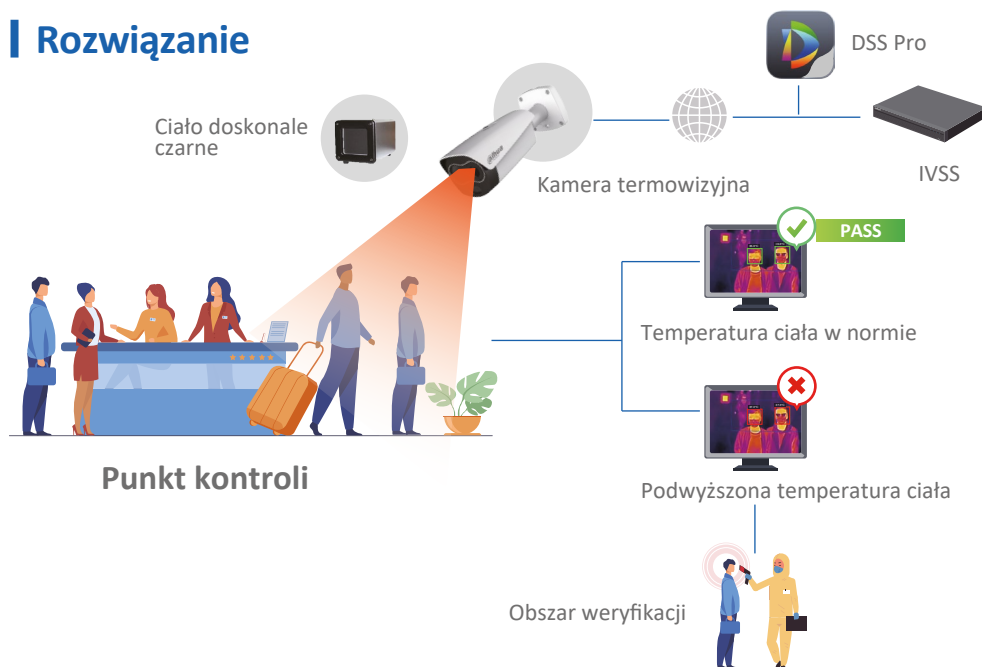

# Rozwiązanie do monitorowania temperatury ludzkiego ciała

Precyzyjnie, wygodnie, wydajnie

Dahua Technology przedstawia najnowszy model kamery termowizyjnej, która umożliwi niezwykle precyzyjne monitorowanie temperatury ludzkiego ciała z dokładnością do  $\pm 0,3^{\circ}\text{C}$  (przy użyciu ciała czarnego). Wbudowany algorytm AI do monitorowania temperatury ciała wielu osób jednocześnie, nawet będących w odległości do 3 m od kamery, pozwala na szybkie, precyzyjne i bezdotykowe monitorowanie podwyższonej temperatury.

## Rozwiązanie

- Dokładne monitorowanie temperatury, bezpieczne oraz efektywne
- Bezdotykowa i szybka weryfikacja powierzchniowa temperatury ludzkiego ciała
- Kontrola wielu osób jednocześnie
- Wizualizacja zdarzeń alarmowych
- Detekcja maski

### DSS Pro

- Zarządzanie kamerami termowizyjnymi
- Wyświetlanie odczytów w czasie rzeczywistym
- Wiele scenariuszy reagowania na zdarzenia alarmowe

\* Wygląd oraz specyfikacja urządzeń może ulec zmianom bez uprzedniego powiadomienia